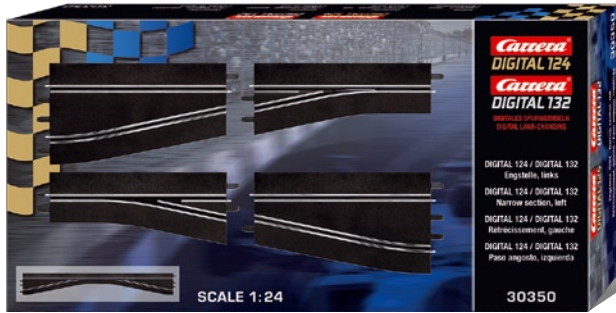

Carrera
DIGITAL 124

Carrera
DIGITAL 132

Ausbauvorschläge · Extension Proposals

30350 · DIGITAL 124 / DIGITAL 132 Engstelle, links

30351 · DIGITAL 124 / DIGITAL 132 Engstelle, rechts

20603 · DIGITAL 124 / DIGITAL 132 Außenrandstreifen für Engstelle rechts / links