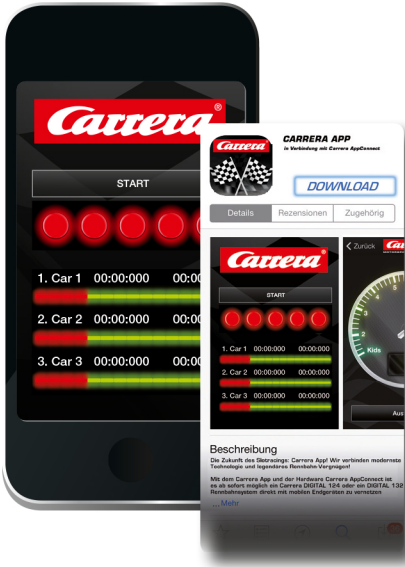

Carrera® **Carrera**®
DIGITAL 124 DIGITAL 132
CARRERA APPCONNECT

Stadtbauer Marketing + Vertrieb GmbH · Rennbahn Allee 1 · 5412 Puch / Salzburg · Austria · carrera-toys.com

30369

Download Carrera Race App